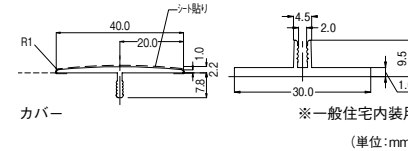

樹脂製の床見切り材です。見切りとベース各1本のセットです。

床材・敷物の段差解消に。

ライト ミディアム ベース
両面テープ(別途)で固定します。

カバー ※一般住宅内装用 (単位:mm)

床材・敷物どうしの隙間解消に。

ライト ミディアム ベース
両面テープ(別途)で固定します。

カバー ※一般住宅内装用 (単位:mm)

壁と床材・敷物の隙間解消に。