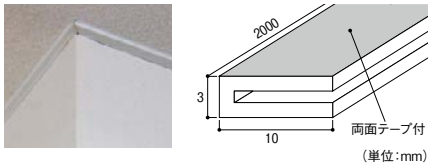

最新情報は
こちらから

収納・内装

システム収納

棚板

棚受

壁面収納

クローゼット
収納

玄関収納

内装

見切り

テープ付の後付天井見切り。ボードサイズに合った天井見切り。

フクビ
ワンタッチライナー
493-8200
1本 320円 (税抜き)
●色:白 ●サイズ:3×10×2000mm ※300本=1箱

フクビ
F見切 45号
493-1290
1本 590円 (税抜き)
●材質:塩ビ ●サイズ:L=2000mm
※ボード厚:9.5mm用

フクビ
F見切 D-3号
493-1540
1本 620円 (税抜き)
●材質:塩ビ ●サイズ:L=1820mm
※ボード厚:12.5mm用

樹脂製の床見切り材です。見切りとベース各1本のセットです。

床材・敷物の段差解消に。

ライト ミディアム ベース
両面テープ(別途)で固定します。

カバー ※一般住宅内装用 (単位:mm)

床材・敷物どうしの隙間解消に。

ライト ミディアム ベース
両面テープ(別途)で固定します。

カバー ※一般住宅内装用 (単位:mm)

壁と床材・敷物の隙間解消に。