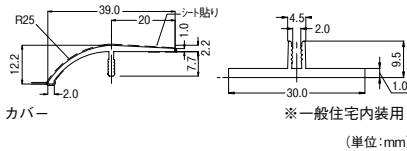

内装

見切り

テープ付の後付天井見切り。ボードサイズに合った天井見切り。

フクビ
ワンタッチライナー
493-8200
1本 320円 (税抜き)
●色:白 ●サイズ:3×10×2000mm ※300本=1箱

フクビ
F見切 45号
493-1290
1本 590円 (税抜き)
●材質:塩ビ ●サイズ:L=2000mm
※ボード厚:9.5mm用

フクビ
F見切 D-3号
493-1540
1本 620円 (税抜き)
●材質:塩ビ ●サイズ:L=1820mm
※ボード厚:12.5mm用

樹脂製の床見切り材です。見切りとベース各1本のセットです。

床材・敷物の段差解消に。

ライト ミディアム ベース
両面テープ(別途)で固定します。

カバー ※一般住宅内装用 (単位:mm)

床材・敷物どうしの隙間解消に。

ライト ミディアム ベース
両面テープ(別途)で固定します。

カバー ※一般住宅内装用 (単位:mm)

壁と床材・敷物の隙間解消に。