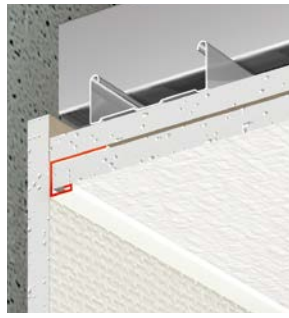

内装

見切り

テープ付の後付天井見切り。ボードサイズに合った天井見切り。

フクビ
ワンタッチライナー
493-8200
1本 320円 (税抜き)
●色:白 ●サイズ:3×10×2000mm ※300本=1箱

フクビ
F見切 45号
493-1290
1本 590円 (税抜き)
●材質:塩ビ ●サイズ:L=2000mm
※ボード厚:9.5mm用

フクビ
F見切 D-3号
493-1540
1本 620円 (税抜き)
●材質:塩ビ ●サイズ:L=1820mm
※ボード厚:12.5mm用

樹脂製の床見切り材です。見切りとベース各1本のセットです。

床材・敷物の段差解消に。

ライト ミディアム ベース
両面テープ(別途)で固定します。

カバー ※一般住宅内装用 (単位:mm)

床材・敷物どうしの隙間解消に。

ライト ミディアム ベース
両面テープ(別途)で固定します。

カバー ※一般住宅内装用 (単位:mm)

壁と床材・敷物の隙間解消に。