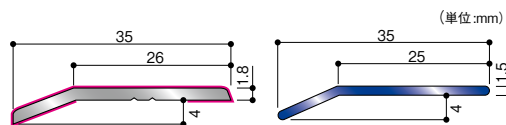

商品コード	色	価格
562-0001	シルバー	1本 オープン価格
562-0002	ブロンズ	1本 オープン価格

●サイズ:長さ2000×厚さ1.7mm ●取付穴なし ●取付ねじ別途

20-112M(LO)
ライトオーク
(ポリエステルフィルム)

20-112M(WHO)
ホワイトオーク
(ポリエステルフィルム)

20-102A
ヘアライン

20-112M(LO)
20-112M(WHO)

20-102A

アシスト への字押え

商品コード	材質	色/仕上げ	品番	価格
961-0120	アルミ製	ライトオーク	20-112M(LO)	1本 3,450円 (税抜き)
961-0121		ホワイトオーク	20-112M(WHO)	
961-0110	ステンレス製	ヘアライン	20-102A	1本 2,700円 (税抜き)

●サイズ:幅35×長さ2000mm ●取付穴なし
※寸法図の赤ラインはアルミ製のへの字押えの木目調ポリエステルフィルムを表しています。