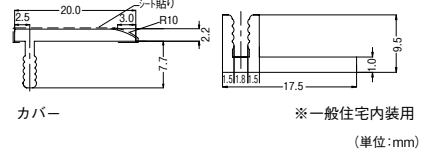

カバー ※一般住宅内装用 (単位:mm)

パネフリ工業 段差見切りセット

商品コード	色	価格
723-0130	ライト	1セット 3,600円 (税抜き)
723-0135	ミディアム	

●材質:ABS樹脂 ●表面:木目調シート貼り(カバー)
●段差対応:9~12mm ●長さ:1820mm

パネフリ工業 継手見切りセット

商品コード	色	価格
723-0140	ライト	1セット 3,600円 (税抜き)
723-0145	ミディアム	

●材質:ABS樹脂 ●表面:木目調シート貼り(カバー)
●段差対応:9~12mm ●長さ:1820mm

パネフリ工業 壁見切りセット

商品コード	色	価格
723-0120	ライト	1セット 2,700円 (税抜き)
723-0125	ミディアム	

●材質:ABS樹脂 ●表面:木目調シート貼り(カバー)
●段差対応:9~12mm ●長さ:1820mm